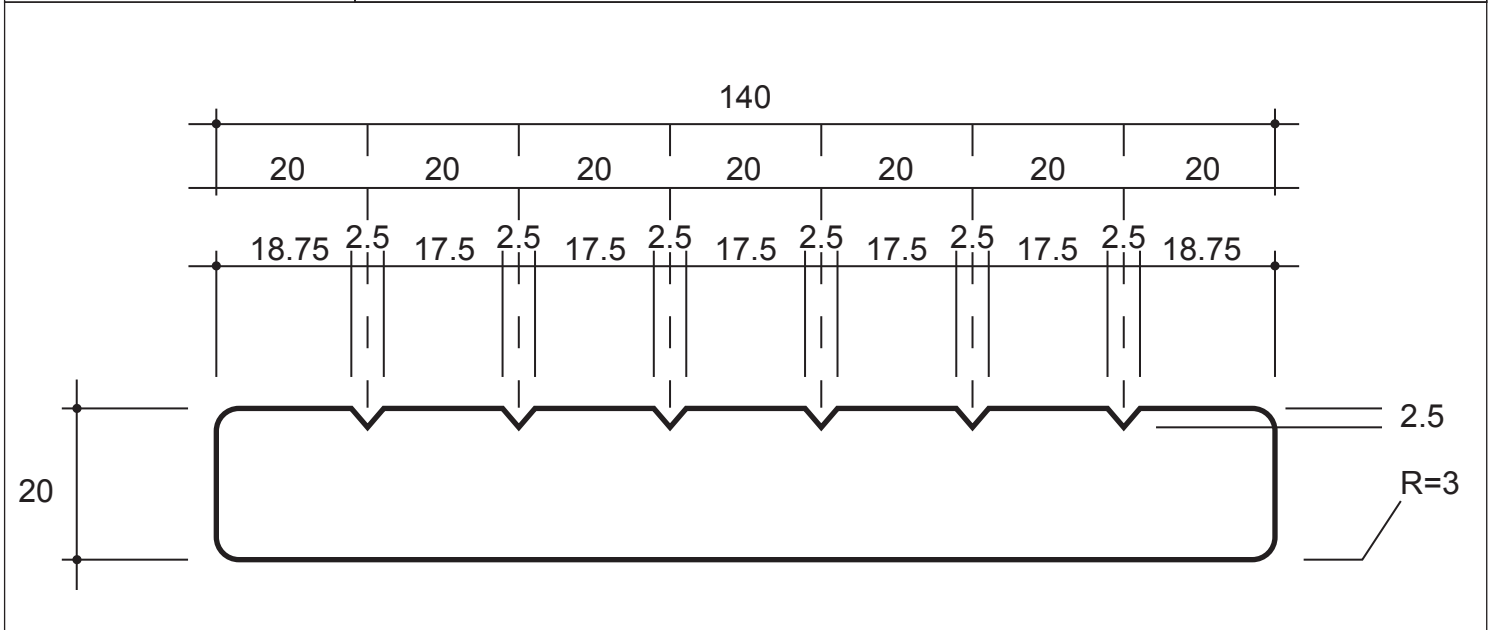

DGL

PROFILS BOIS RABOTÉS

MODÈLE 1

LAME TERRASSE S4S - E4E - LISSE

20x140 mm

MODÈLE 2

LAME TERRASSE S4S - E4E - RAINURÉE 6V

20x140 mm

MODÈLE 2 BIS	LAME TERRASSE S4S - E4E - RAINURÉE 6V
	20x140 mm

MODÈLE 3	LAME TERRASSE S4S - E4E - LISSE
	20x96 mm

MODÈLE 4	LAME TERRASSE S4S - E4E - RAINURÉE 3V
	20x96 mm

MODÈLE 11	BARDAGE
	20x140 mm

MODÈLE 15

MARGELLE S4S - E4E - LISSE

36x220 mm

MODÈLE 20

LAMBOURDES S4S - LISSE

36x70 mm

MODÈLE 25

CHEVRON S4S - LISSE

70x70 mm