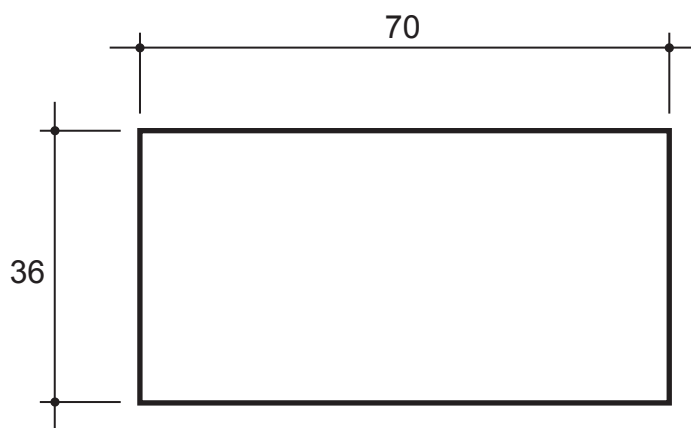

MODÈLE 2 BIS	LAME TERRASSE S4S - E4E - RAINURÉE 6V
	20x140 mm

MODÈLE 3	LAME TERRASSE S4S - E4E - LISSE
	20x96 mm

MODÈLE 4	LAME TERRASSE S4S - E4E - RAINURÉE 3V
	20x96 mm

MODÈLE 11	BARDAGE
	20x140 mm

MODÈLE 15

MARGELLE S4S - E4E - LISSE

36x220 mm

MODÈLE 20

LAMBOURDES S4S - LISSE

36x70 mm

MODÈLE 25

CHEVRON S4S - LISSE

70x70 mm