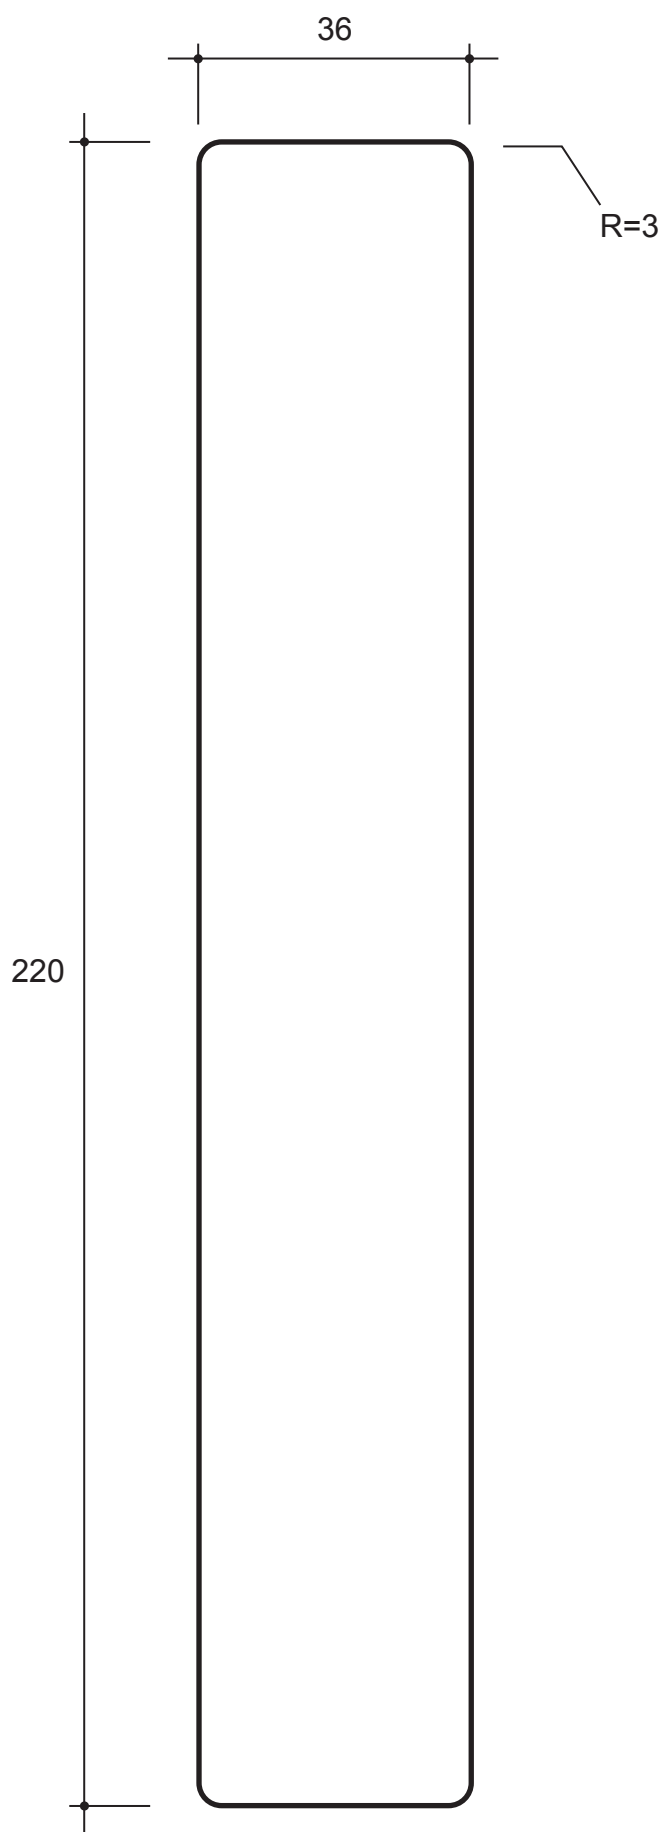

DGL

PROFILS BOIS RABOTÉS

MODÈLE 1

LAME TERRASSE S4S - E4E - LISSE

20x140 mm

MODÈLE 2

LAME TERRASSE S4S - E4E - RAINURÉE 6V

20x140 mm

MODÈLE 2 BIS	LAME TERRASSE S4S - E4E - RAINURÉE 6V
	20x140 mm

MODÈLE 3	LAME TERRASSE S4S - E4E - LISSE
	20x96 mm

MODÈLE 4	LAME TERRASSE S4S - E4E - RAINURÉE 3V
	20x96 mm

MODÈLE 11	BARDAGE
	20x140 mm

MODÈLE 15

MARGELLE S4S - E4E - LISSE

36x220 mm

MODÈLE 20

LAMBOURDES S4S - LISSE

36x70 mm

MODÈLE 25

CHEVRON S4S - LISSE

70x70 mm