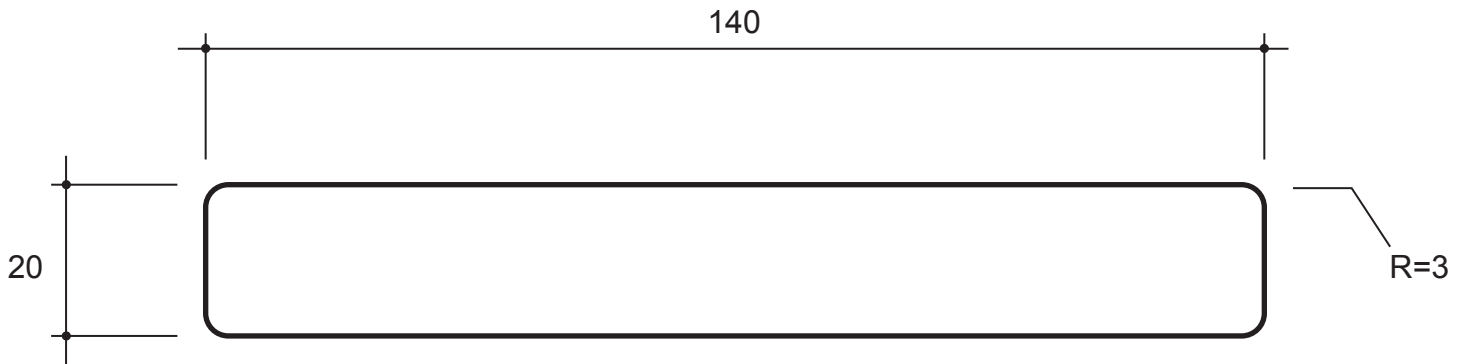

DGL

PROFILS BOIS RABOTÉS

MODÈLE 1

LAME TERRASSE S4S - E4E - LISSE

20x140 mm

MODÈLE 2

LAME TERRASSE S4S - E4E - RAINURÉE 6V

20x140 mm

MODÈLE 2 BIS	LAME TERRASSE S4S - E4E - RAINURÉE 6V
	20x140 mm

MODÈLE 3	LAME TERRASSE S4S - E4E - LISSE
	20x96 mm

MODÈLE 4	LAME TERRASSE S4S - E4E - RAINURÉE 3V
	20x96 mm

MODÈLE 11	BARDAGE
	20x140 mm

MODÈLE 15

MARGELLE S4S - E4E - LISSE

36x220 mm

MODÈLE 20

LAMBOURDES S4S - LISSE

36x70 mm

MODÈLE 25

CHEVRON S4S - LISSE

70x70 mm