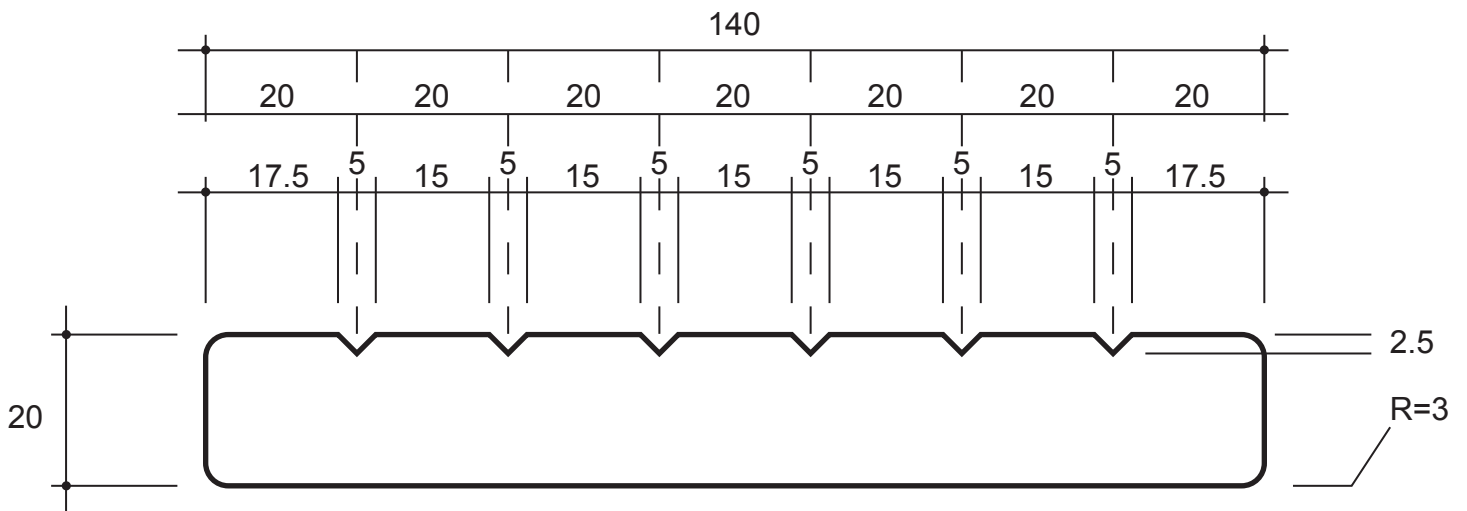

DGL

PROFILS BOIS RABOTÉS

MODÈLE 1

LAME TERRASSE S4S - E4E - LISSE

20x140 mm

MODÈLE 2

LAME TERRASSE S4S - E4E - RAINURÉE 6V

20x140 mm

MODÈLE 2 BIS	LAME TERRASSE S4S - E4E - RAINURÉE 6V
	20x140 mm

MODÈLE 3	LAME TERRASSE S4S - E4E - LISSE
	20x96 mm

MODÈLE 4	LAME TERRASSE S4S - E4E - RAINURÉE 3V
	20x96 mm

MODÈLE 11	BARDAGE
	20x140 mm

MODÈLE 15

MARGELLE S4S - E4E - LISSE

36x220 mm

MODÈLE 20

LAMBOURDES S4S - LISSE

36x70 mm

MODÈLE 25

CHEVRON S4S - LISSE

70x70 mm