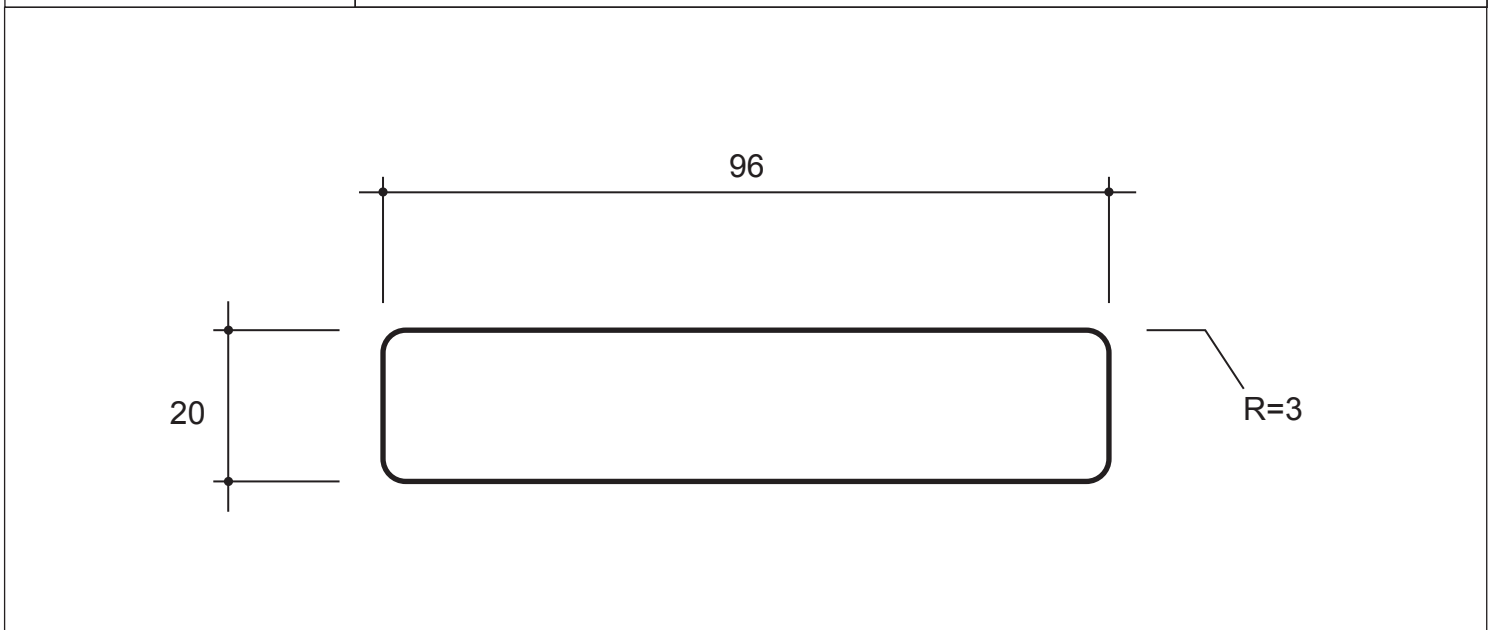

DGL

PROFILS BOIS RABOTÉS

MODÈLE 1

LAME TERRASSE S4S - E4E - LISSE

20x140 mm

MODÈLE 2

LAME TERRASSE S4S - E4E - RAINURÉE 6V

20x140 mm

MODÈLE 2 BIS	LAME TERRASSE S4S - E4E - RAINURÉE 6V
	20x140 mm

MODÈLE 3	LAME TERRASSE S4S - E4E - LISSE
	20x96 mm

MODÈLE 4	LAME TERRASSE S4S - E4E - RAINURÉE 3V
	20x96 mm

MODÈLE 11	BARDAGE
	20x140 mm

MODÈLE 15

MARGELLE S4S - E4E - LISSE

36x220 mm

MODÈLE 20

LAMBOURDES S4S - LISSE

36x70 mm

MODÈLE 25

CHEVRON S4S - LISSE

70x70 mm