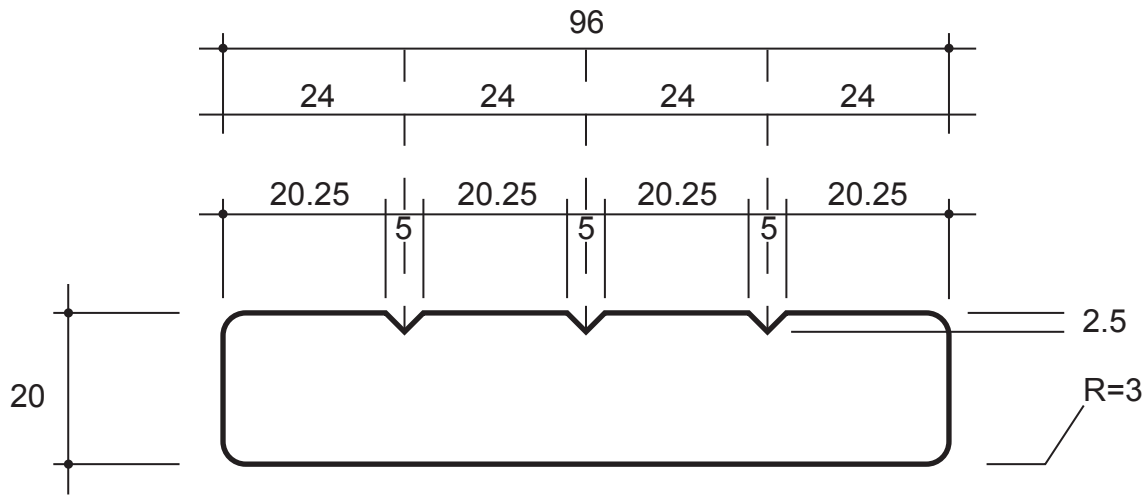

DGL

PROFILS BOIS RABOTÉS

MODÈLE 1

LAME TERRASSE S4S - E4E - LISSE

20x140 mm

MODÈLE 2

LAME TERRASSE S4S - E4E - RAINURÉE 6V

20x140 mm

MODÈLE 2 BIS	LAME TERRASSE S4S - E4E - RAINURÉE 6V
	20x140 mm

MODÈLE 3	LAME TERRASSE S4S - E4E - LISSE
	20x96 mm

MODÈLE 4	LAME TERRASSE S4S - E4E - RAINURÉE 3V
	20x96 mm

MODÈLE 11	BARDAGE
	20x140 mm

MODÈLE 15

MARGELLE S4S - E4E - LISSE

36x220 mm

MODÈLE 20

LAMBOURDES S4S - LISSE

36x70 mm

MODÈLE 25

CHEVRON S4S - LISSE

70x70 mm